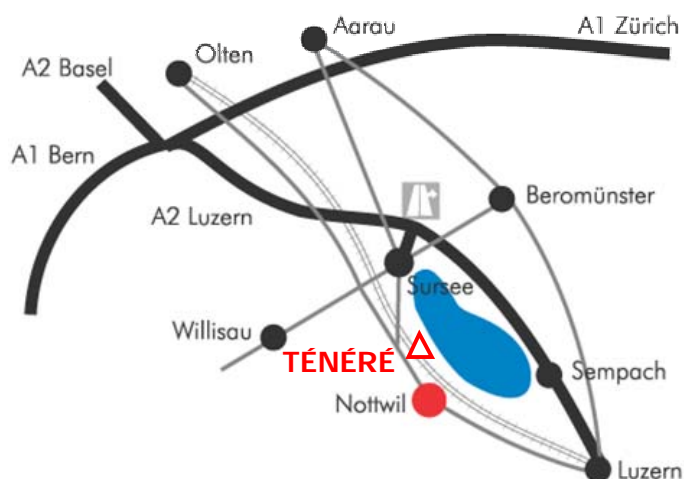

10° RADUNO TÉNÉRÉ 18-20 AGOSTO 2006

Il Ténéré Owner's Club svizzero invita tutti i piloti della gamma Ténéré ed altri enduro al raduno di Nottwil. Ci incontriamo in una fattoria/camping sul lago di Sempach. Sono a disposizione un campingshop e impinati sanitari.

Sabato una notte più colazione Fr. 15.00

Da venerdì ore 16 a domenica ore 12

Info

Herbert Blum, Nottwil

E-Mail mail@tenere.ch

Internet <http://www.tenere.ch>

Posizione GPS: N 47° 08' 40"

E 08° 07' 35"

Camping Nottwil al lago di Sempach

Autostrada A2 Basel – Luzern

→ Uscita Sursee → Nottwil